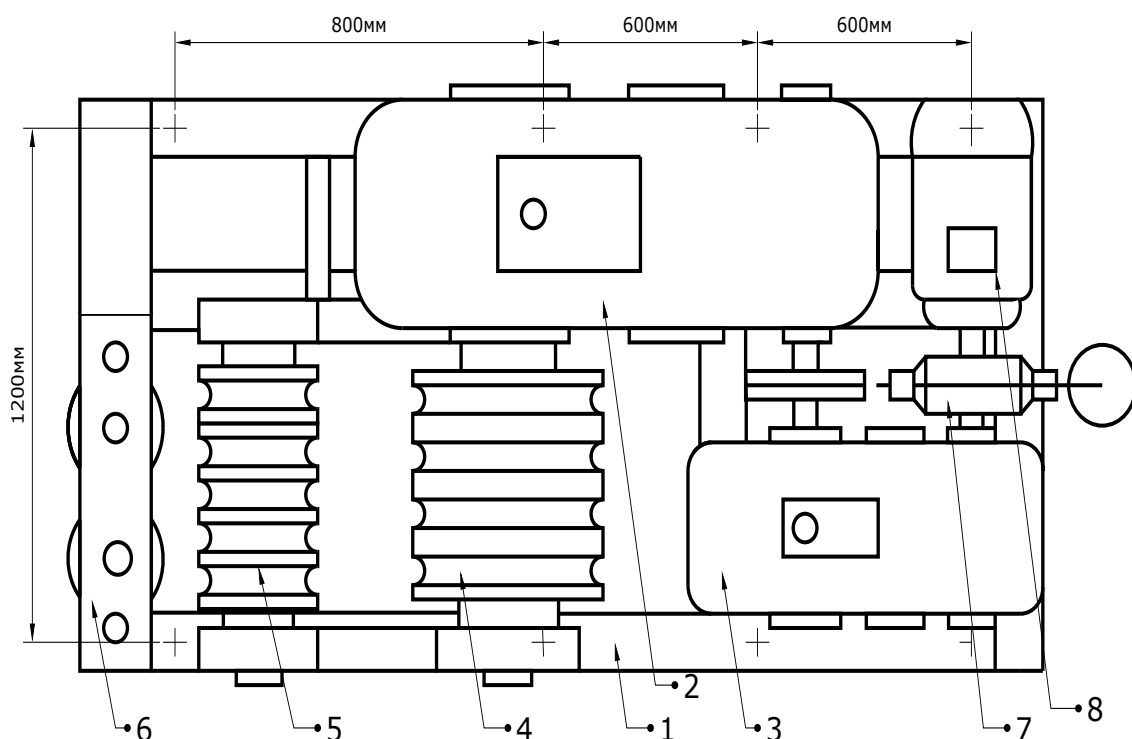

Маневровый тяговый комплекс ЛМ – 15 - ДП

Тяговое усилие: 150 кН, 15 000 кгс
Диаметр каната – 28,0 мм
Длина маневрового участка – 200 м
Скорость навивки - 0,056 м/с
Мощность эл. двигателя - 11 кВт
Масса без каната - 3100 кг
Масса груза в передвигаемых вагонах – 950 т
Габаритные размеры – 2800x1300x1100 мм
Основной редуктор – РМ - 650
Вспомогательный редуктор - РМ – 350 (РЦД – 350)

Общий вид и состав лебедки ЛМ - 12ДП

1. Рама., 2. Редуктор основной., 3. Редуктор вспомогательный., 4. Барабан основной.,
5. Барабан вспомогательный., 6. Блок роликов поддерживающих., 7. Тормоз.,
8. Электродвигатель.